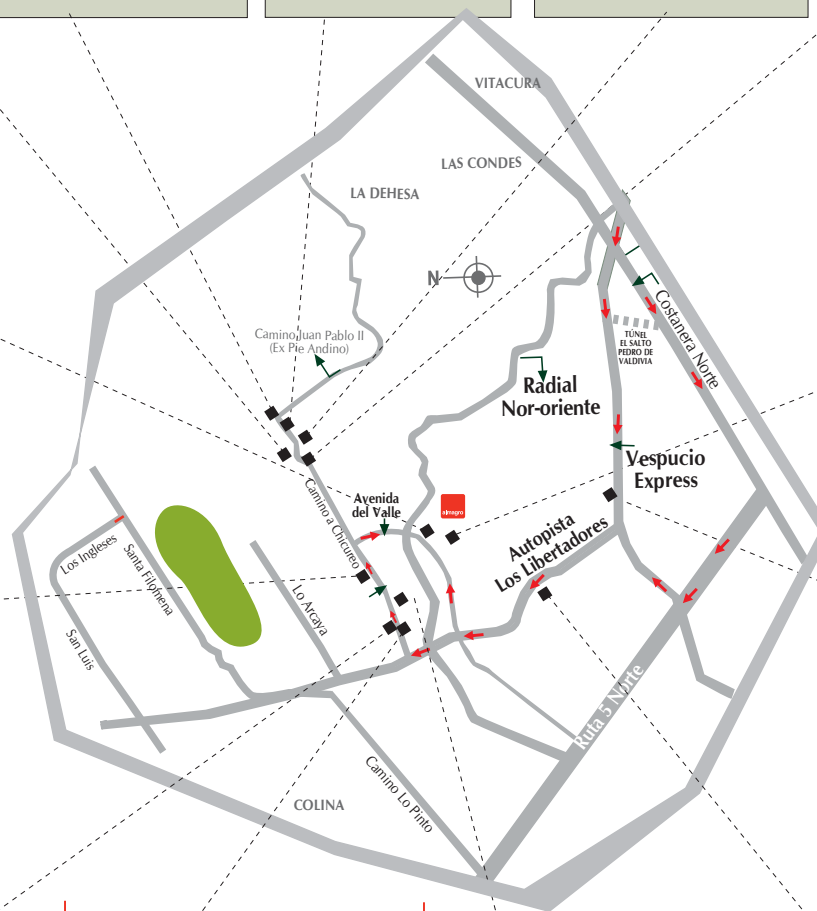

Si vives aquí, contarás con estos servicios

**Colegio
SAN ANSELMO**

“Que en todo sea Dios Glorificado”
Cursos desde PK a 4º Medio.
Camino Guay Guay s/n Chicureo
Fono: 240 9800

**Centro Comercial
LAGUNA PIEDRA ROJA**

Más de 20 tiendas y servicios, entre ellos, banco, supermercado, farmacias y librería.
Av. Colina Sur 14600 – Chicureo

**Liceo
ALEMAN DEL
VERBO DIVINO**

Se entrega una educación de sólida exigencia académica y valórico-religiosa, con acento en las Ciencias y el Deporte, viviendo el proceso de enseñanza aprendizaje en clave de Comunidad Educativa.

**Club de Golf
HACIENDA DE CHICUREO**

Centro Ecuestre, Golf, academia de Tenis y Fútbol
Camino Chicureo s/n - Colina
Fono: 245 22 45
www.haciendachicureoclubdegolf.cl

**Escuela
DE POLO**

Esta escuela ofrece programas de Polo individuales y Grupales y cuenta con caballos propios para los que no tienen uno.
Condominio Polo Manquehue – Chicureo
Fono: 9 - 279 9300
www.escueladepolo.cl

**Colegio
LINCOLN**

Con 32 años de experiencia, el colegio Lincoln International Academy, es un lugar donde niños y jóvenes se pueden educar y formar en un ambiente bilingüe, altamente exigente y con gran calor humano. Con más de 20 generaciones de egresados este colegio ha cumplido su meta con creces.

**Muebles
CHICUREO**

Muebles para la terraza, casa de muñeca y juegos de jardín para niños.
Sala de exhibición Camino a Chicureo Km. 2 – Chicureo.
Fono: 738 3185 – 8- 418 7753

**Colegio
DUNALASTAIR**

Dunalastair Chicureo ofrece a los padres en el Valle de Colina una educación bilingüe, enfatizando la combinación de los mejores elementos de una educación liberal clásica, con un compromiso en usar la última tecnología para mejorar el aprendizaje.

**Mall
PLAZA NORTE**

Gran variedad de tiendas, servicios médicos, cines, farmacias, Supermercado Lider y el clásico “Las Terrazas”
Avda. Américo Vespucio 1737, Huechuraba, Santiago.
Fono: 585 7800
Horario: 10:30 a 21:30

**Centro Comercial
STRIP CENTER**

Horario: 10:00 a 20:00 hrs.
946 4848
Excepto banco security

**Colegio
SANTA CRUZ**

Ser una comunidad alegre y acogedora, integrando la Fé católica a la vida diaria, formando personas íntegras en lo valórico y académico, son algunos de los principios de este proyecto educativo.
www.colegiosantacruz.cl

**Clínica
EL VALLE**

Odontología y Ortodoncia. Centro médico y Dental.
Av. Chicureo 800 – Colina
Fono: 738 8538 – 738 8539

**Centro Ferretero
YOLITO**

Todo lo que pueda necesitar para su hogar y manualidades.
Carretera Gral. San Martín 6800 – Chicureo
Fono: 499 0600 – 499 0601