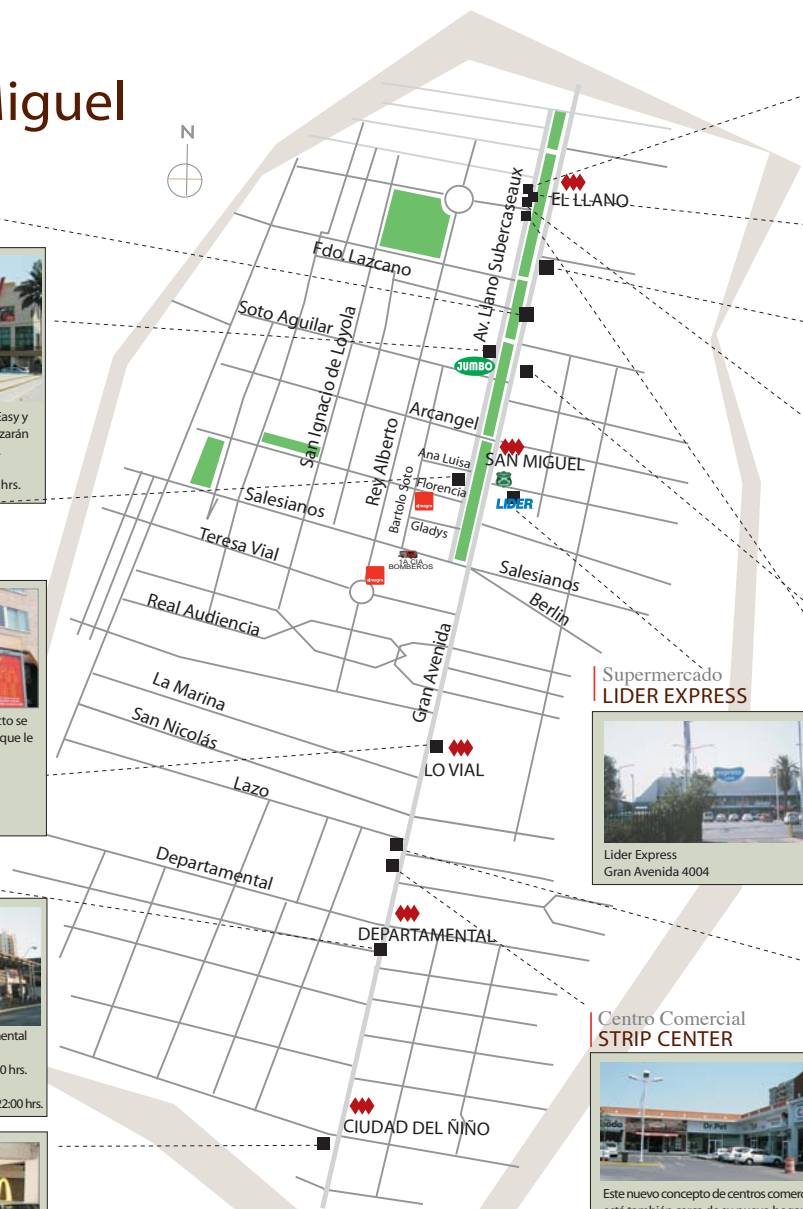

Guía Ciudad | San Miguel

Parroquia SAN MIGUEL ARCANGEL

Gran Avenida nº 3520
Fono: 551 1728
Misas: Lu a Sá 19:30 Do 09:30, 11:00, 12:30, 19:30 hrs.
www.iglesia.cl

Centro Comercial PORTAL EL LLANO

Centro Médico INTEGRAMEDICA

Red de centro de atención médica. Reservas de horas On line, todas las especialidades y exámenes.
Horario: Lu a Vi: 8:00 a 21:00 Hrs. - Sa: 8:30 a 14:00 Hrs.
Av. El Llano Subercaseaux Nº 3965
Fono: 636 7400
www.integramedica.cl

Metro LO VIAL

A pocas cuadras de nuestro proyecto se encuentra esta estación del metro que le hará más grato su regreso a casa.
Horario: Lu a Do de 06 a 22:30 - Sa de 06:30 a 22:30
Do y Fest. de 08:00 a 22:30 hrs.
www.metro.cl

Mall GRAN AVENIDA SHOPPING

Centro Comercial HOMECENTER

Restaurant DEL BETO

Del Beto, comida chilena,
Llano Subercaseaux Nº 3033
fono 555 0125,
www.delbetorestaurant.cl

Restaurant ENTRE CAVAS Y LADRILLOS

Restaurant comida internacional,
carnes y mariscos.
Llano Subercaseaux Nº 3051
telefono 459 4940
www.cavasy ladrillos.cl

Restaurant TRATORIA MONTECATTINI

Dirección: José Joaquín Vallejos 1221
esquina Llano Subercaseaux, Metro el Llano
Teléfono: 3120368
e-mail: monte_cattini@yahoo.es
Horarios: Lu a Sá de 12:30 a 16:00 y de 19:00 a 01:00 Do de 12:30 a 16:00

Supermercado LIDER EXPRESS

Lider Express
Gran Avenida 4004

Centro Comercial STRIP CENTER

Club GRAN AVENIDA

El Club Gran Avenida ofrece una gran variedad de pescados y mariscos, también podrá disfrutar de los fines de semana con una excelente orquesta y un salón para bailar y todo esto con las mejores carnes nacionales.
Gran Avenida nº 5067
Fono: 522 5131
www.clubgranavenida.cl

Restaurant SUKIDA

Restaurant Sukida, comida japonesa.
Llano Subercaseaux Nº 3023
fono 554 1966
www.comidajaponesa.cl

Hospital BARROS LUCO

Centro asistencial. En este lugar funciona la escuela de medicina de la Universidad de Chile.
Gran Avenida, frente al Portal El Llano

Parque EL LLANO

Por Gran Avenida desde Salesianos hasta Fernando Lazzano se encuentra esta gran plaza con grandes áreas verdes, para disfrutar de un paseo al aire libre.

www.almagro.cl

Visite sala de ventas y pilotos en Rey Alberto 4280, fono: 524 8325 y Florencia 1198, fono 785 2407, San Miguel, de Lunes a Domingo de 10:00 a 19:00 hrs.