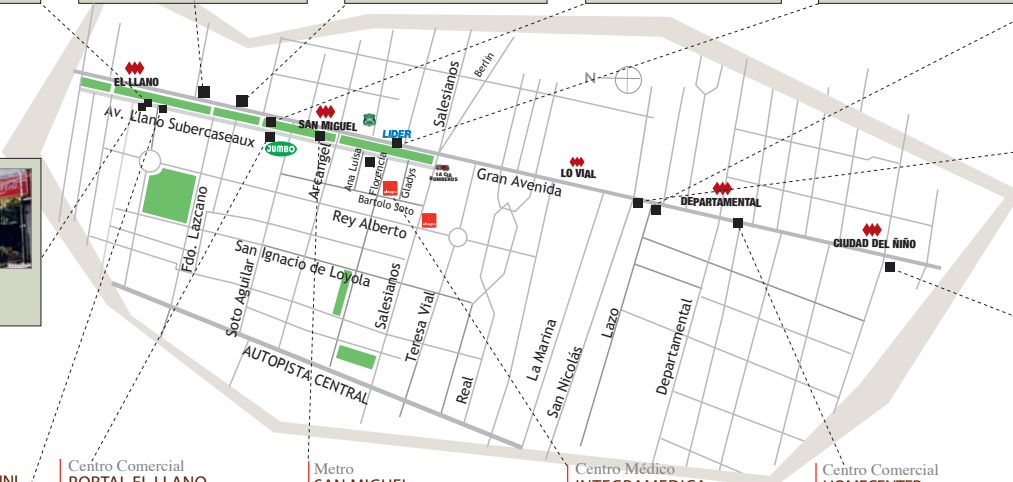

Guía Ciudad | San Miguel

almagro

Restaurant ENTRE CAVAS Y LADRILLOS

Hospital BARROS LUCO

Parroquia SAN MIGUEL ARCANGEL

Gran Avenida 3520
Fono: 551 1728
Miércoles a Sa 19:30 Do 09:30, 11:00, 12:30, 19:30 hrs.
www.iglesia.cl

Parque EL LLANO

Supermercado LIDER EXPRESS

Lider Express
Gran Avenida 4004

Club GRAN AVENIDA

Restaurant DEL BETO

Centro Comercial STRIP CENTER

Mall GRAN AVENIDA SHOPPING

Hipermercado Lider, La Polar, Bata, New Potro's, Mc Donald's, Cinemark y Patis de comidas.
Gran Avenida 6150, paradero 17

Restaurant TRATORIA MONTECATTINI

Centro Comercial PORTAL EL LLANO

Metro SAN MIGUEL

Centro Médico INTEGRAMEDICA

Centro Comercial HOMECENTER

Visite sala de ventas y piloto en Salesianos 1190, San Miguel, de Lunes a Domingo de 10:30 a 19:00 hrs. Fono 54 8374

www.almagro.cl